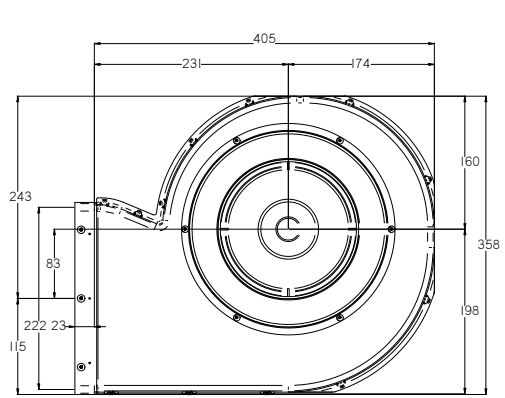

CCASP9061 - ASPIRA 90 CENTRALE B2O

Installation Version 1
Installation version 1
Installation version 1

Installatie versie 1
Versión de instalación 1
Installazione versione 1

Installation Version 1
Installation version 1
Installation version 1

Instalatie versie 1
Versión de instalación 1
Installazione versione 1

Installation Version 2
Installation version 2
Installation version 2

Installatie versie 2
Versión de instalación 2
Installazione versione 2