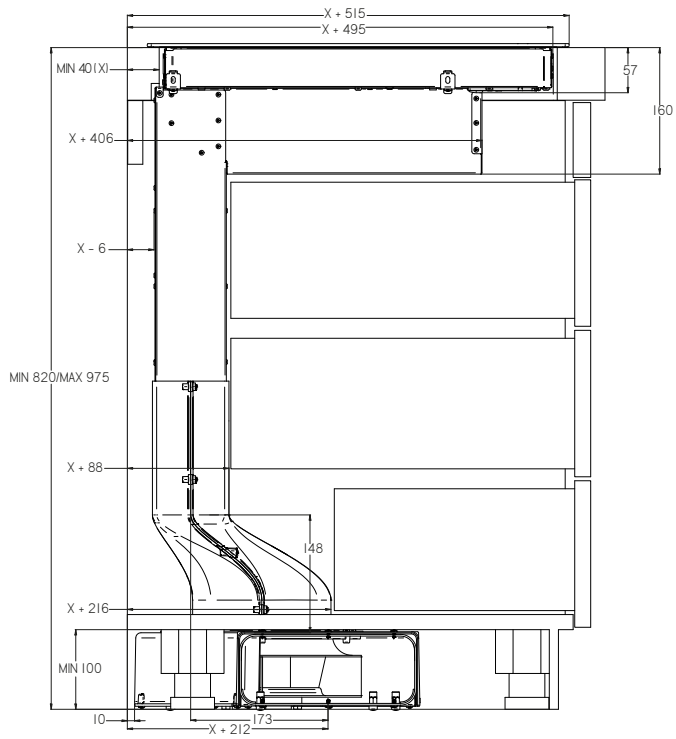

CCASP9061 - ASPIRA 90 CENTRALE B2O

Installation Version 1
Installation version 1
Installation version 1

Installatie versie 1
Versión de instalación 1
Installazione versione 1

Installation Version 1
Installation version 1
Installation version 1

Instalatie versie 1
Versión de instalación 1
Installazione versione 1

Installation Version 2
Installation version 2
Installation version 2

Installatie versie 2
Versión de instalación 2
Installazione versione 2