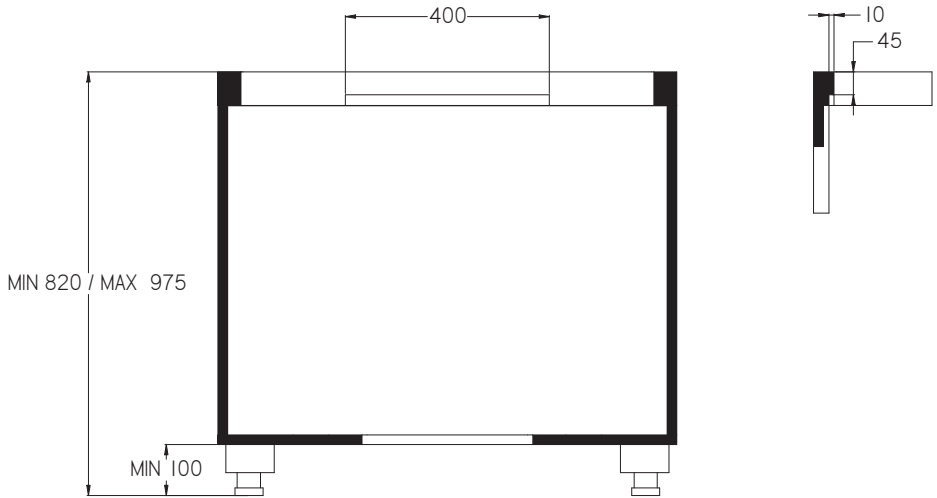

CCASP9061 - ASPIRA 90 CENTRALE B2O

Installation Version 1
Installation version 1
Installation version 1

Installatie versie 1
Versión de instalación 1
Installazione versione 1

Installation Version 1
Installation version 1
Installation version 1

Instalatie versie 1
Versión de instalación 1
Installazione versione 1

Installation Version 2
Installation version 2
Installation version 2

Installatie versie 2
Versión de instalación 2
Installazione versione 2