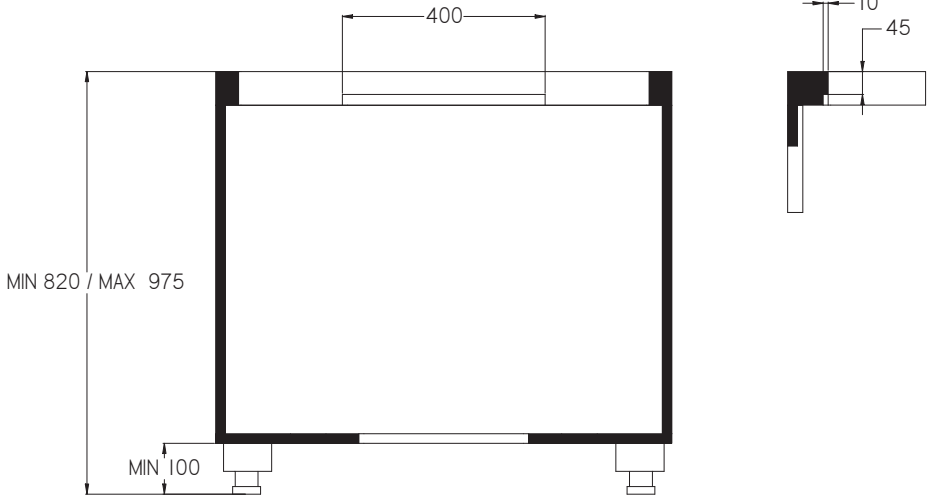

CCASP9061 - ASPIRA 90 CENTRALE B2O

Installation Version 1
Installation version 1
Installation version 1

Installatie versie 1
Versión de instalación 1
Installazione versione 1

Installation Version 1
Installation version 1
Installation version 1

Instalatie versie 1
Versión de instalación 1
Installazione versione 1

Installation Version 2
Installation version 2
Installation version 2

Installatie versie 2
Versión de instalación 2
Installazione versione 2